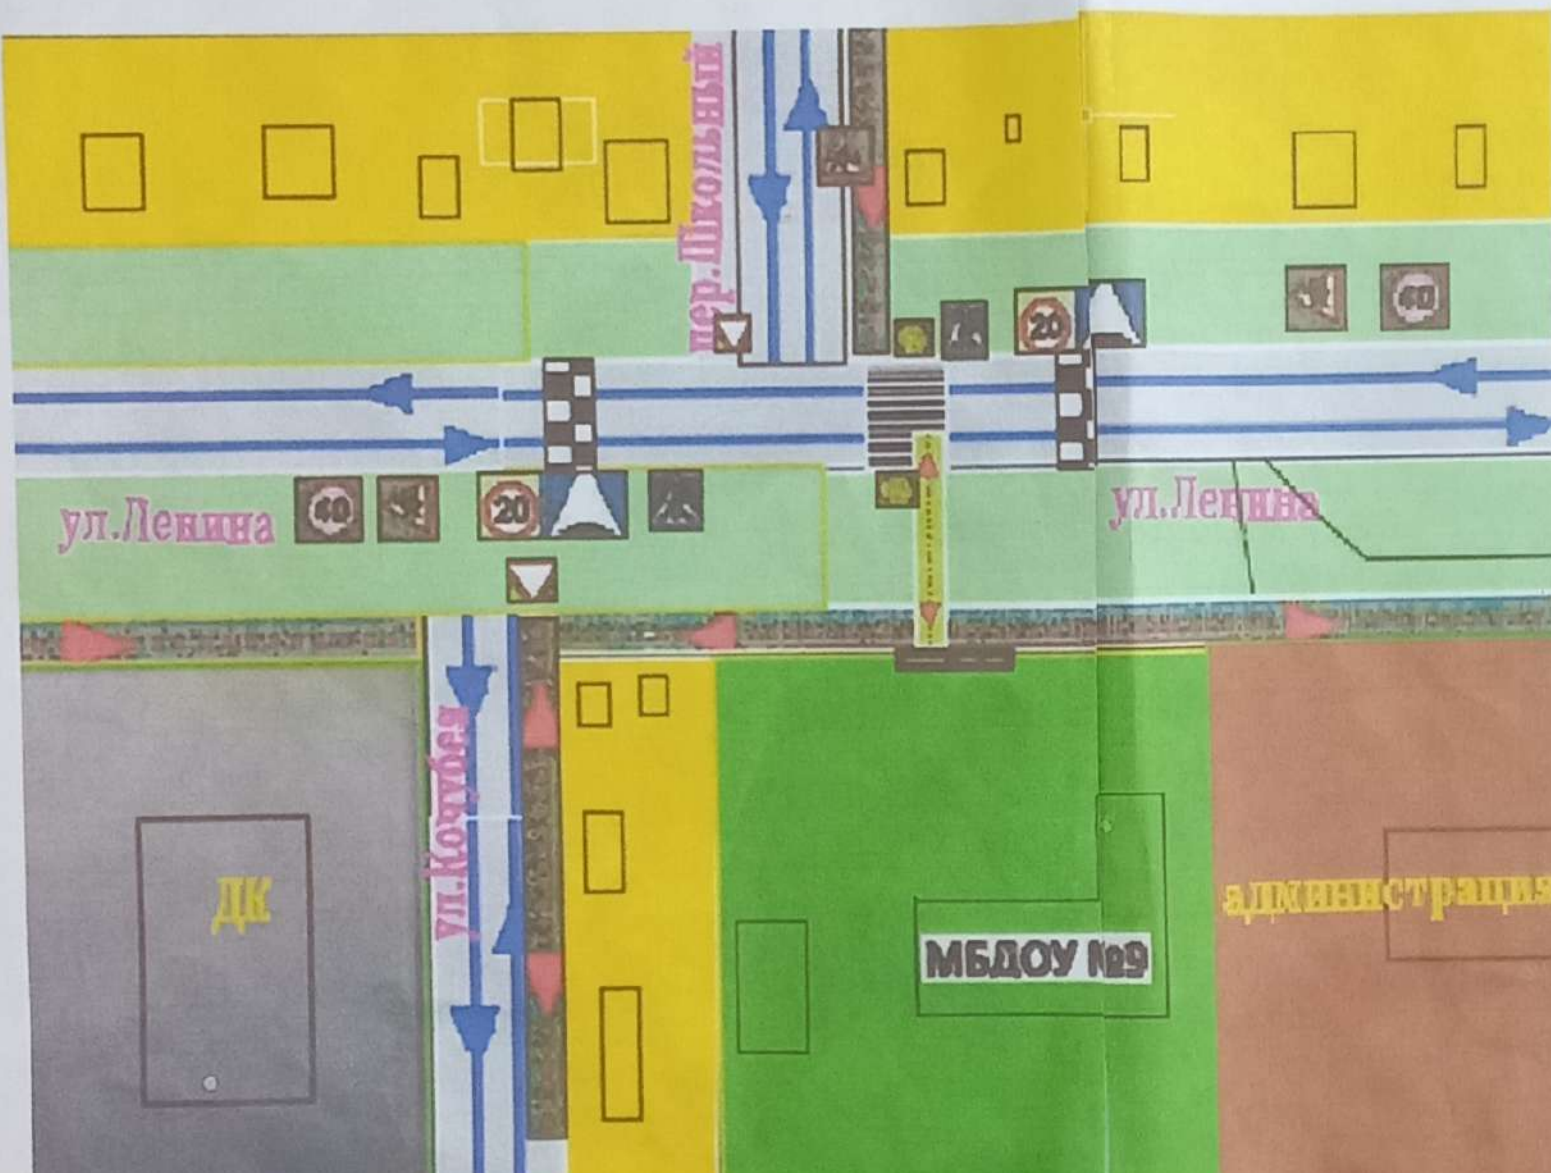

СХЕМА БЕЗОПАСНОГО ДВИЖЕНИЯ

МБДОУ №9

УТВЕРЖДАЮ

ЗАВЕДУЮЩИЙ МБДОУ №9

С.Н. Жуковская
С.Н. ЖУКОВСКАЯ

«31» августа 2022 г.

Условные обозначения:

- ← - Направление движения детей
- - Направление движения транспорта
- ▬▬▬ - Искусственная неровность
- ▲ - Знак «Пешеходный переход»
- ▲ - Знак «Искусственная неровность»
- 20 - Знак «Ограничение скорости»
- - жилая зона